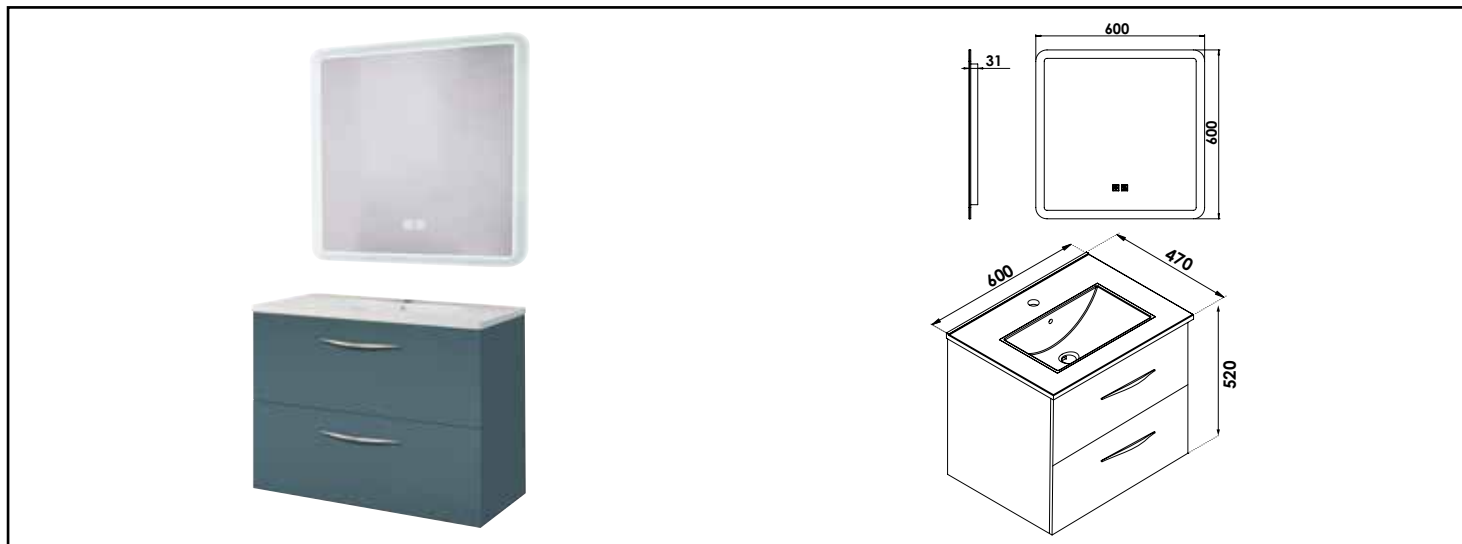

MEUBLE SUSP DUBAÏ AVEC MIROIR LED ATHENES - LARG 60 CM - FINITION : BLEU PAON

COMPATIBILITÉ

Veiller à l'encombrement nécessaire au montage et à la pose du meuble.